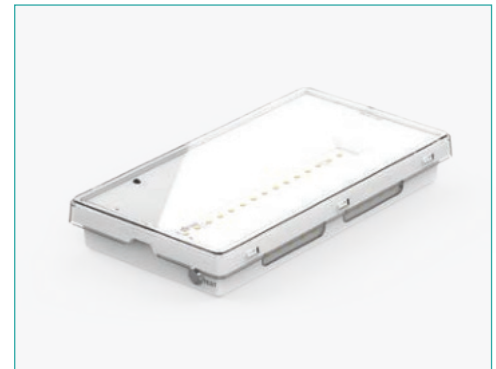

# SAFELUX DOUBLE 4.5W

## MAINTAINED / NON MAINTAINED

Armadura de emergência de linhas direitas equipada para uso de telecomando e pode ser convertida em bandeirola. Está equipada com proteção IP65 e bateria com duração de 3 horas.

Straight Desing emergency batten equipped to use with remote control and can be converted into a Edge-lit exit. It is equipped with IP65 protection and a battery lasting 3 hours.

Luminaria de emergencia equipada para uso con control remoto y convertible placa de señalización. Está equipado con protección IP65 y una batería de 3 horas de duración.