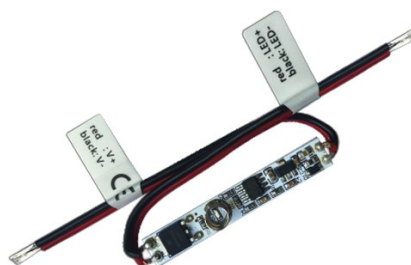

SENSOR E1-C TOUCH ON/OFF+ DIMMER PARA TIRA LED 75W

Tiras de LED / Acessórios Fita LED 24v DC

O sensor FILUX ON/OFF Dimmer é um acessório essencial para as suas fitas LED 24V.

INFORMACIÓN TÉCNICA

Familia

FT-2801

SENSOR E1-C TOUCH ON/OFF+ DIMMER PARA TIRA LED 75W