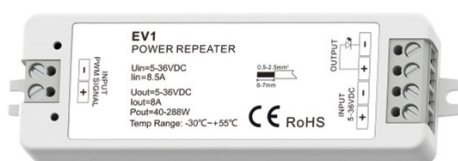

REPETIDOR EV1 POTENCIA 8A*1CH (192W-24VDC)

Tiras de LED / Acessórios Fita LED 24v DC

O repetidor FILUX é um acessório essencial para as suas fitas LED 24V.

INFORMACIÓN TÉCNICA

Familia

FT-2801

REPETIDOR EV1 POTENCIA 8A*1CH (192W-24VDC)