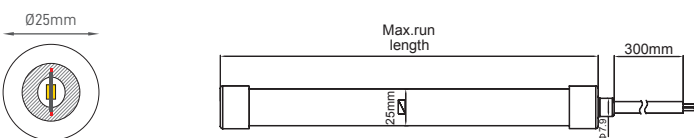

SIZE

ACCESSORIES

Designed by Aronlight in Portugal. Made in PRC