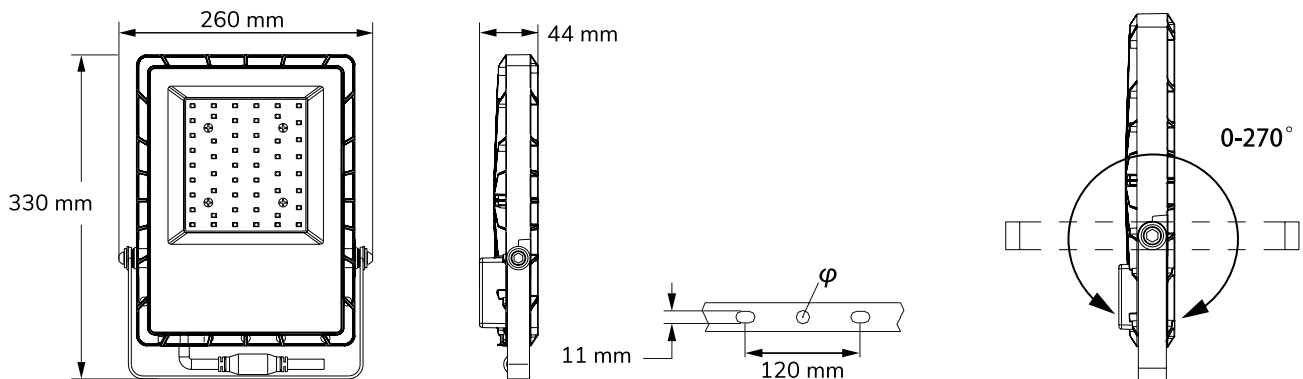

#### Dimensiones | Dimensions | Dimensões

2,8 kg

110°

Ángulo Apertura  
Beam Angle  
Ângulo De Abertura