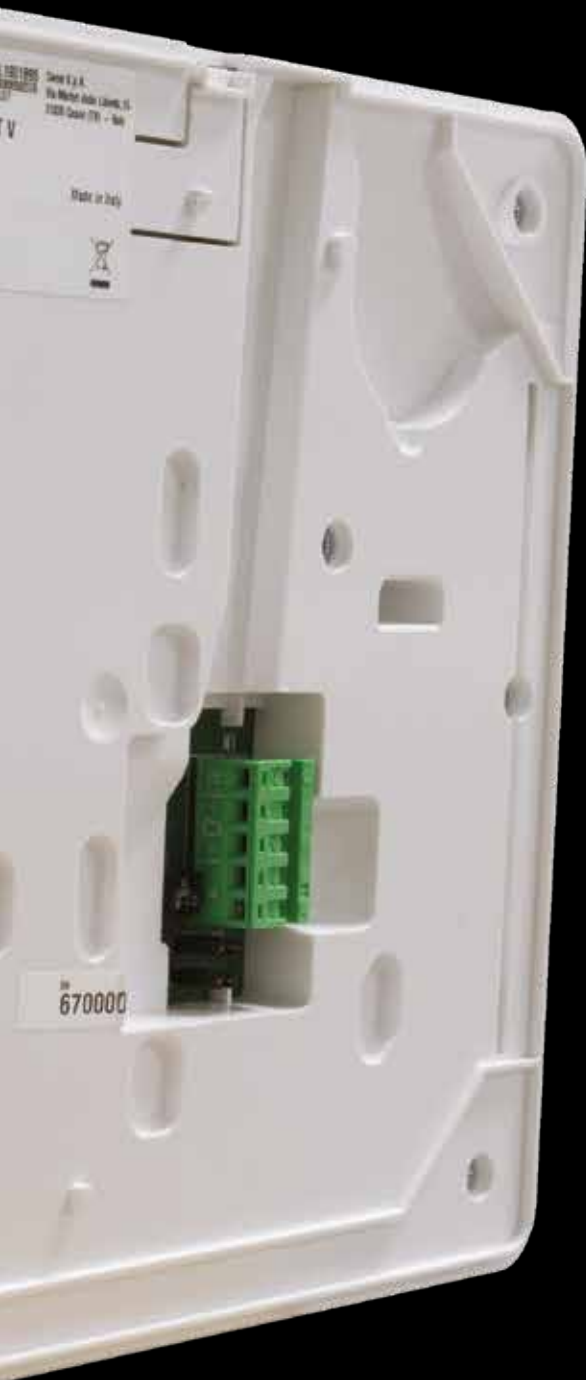

AL - Entrada de alarme
- Chamada de entrada
+ Chamada do patamar
B - Entrada da linha BUS
B - Entrada da linha BUS

CARACTERÍSTICAS TÉCNICAS

MODELOS	VÍDEO 200	VÍDEO X1	ÁUDIO 200	ÁUDIO X1
Alimentação (VDC)	14 ÷ 17,5	15 ÷ 20	-	15 ÷ 20
Consumo (mA)	95	175	-	30
Consumo em stand-by (mA)	< 12	< 1	-	< 1
Consumo de cada LED (mA)	1	1	1	1
Temperatura de armazenamento (°C)	-25 ÷ +70	-25 ÷ +70	-25 ÷ +70	-25 ÷ +70
Temperatura de funcionamento (°C)	+5 ÷ +40	+5 ÷ +40	+5 ÷ +40	+5 ÷ +40
Grau de proteção IP	IP 30	IP 30	IP 30	IP 30
Standard vídeo	PAL/NTSC	PAL/NTSC	-	-
Ecrã LCD TFT (polegadas)	5	5	-	-
Largura de banda de -3dB (MHz)	5	-	-	-
Impedância de entrada de vídeo (kΩ)	≥ 22	-	-	-
Entrada de vídeo coaxial (Vpp)	1	-	-	-
Entrada de vídeo a partir de cabo de par trançado (Vpp)	±0,6	-	-	-

CABLAGEM SIMPLIFICADA

O AGT dispõe de um terminal removível para facilitar a cablagem. Basta remover o terminal do corpo do recetor, efetuar comodamente as ligações e voltar a inserir o terminal. O AGT também possui uma ranhura especial na parte traseira para permitir a instalação com cablagem externa na parede.