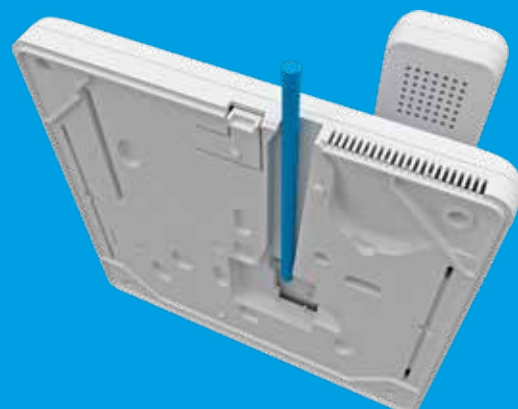

CABLAGEM SIMPLIFICADA

O AGT dispõe de um terminal removível para facilitar a cablagem. Basta remover o terminal do corpo do recetor, efetuar comodamente as ligações e voltar a inserir o terminal. O AGT também possui uma ranhura especial na parte traseira para permitir a instalação com cablagem externa na parede.