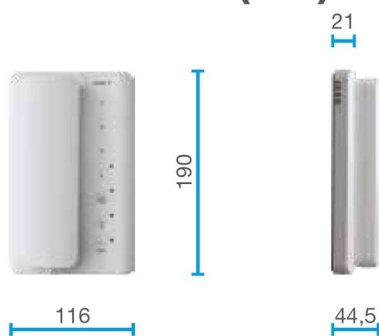

DIMENSÕES (mm)

AGT ÁUDIO