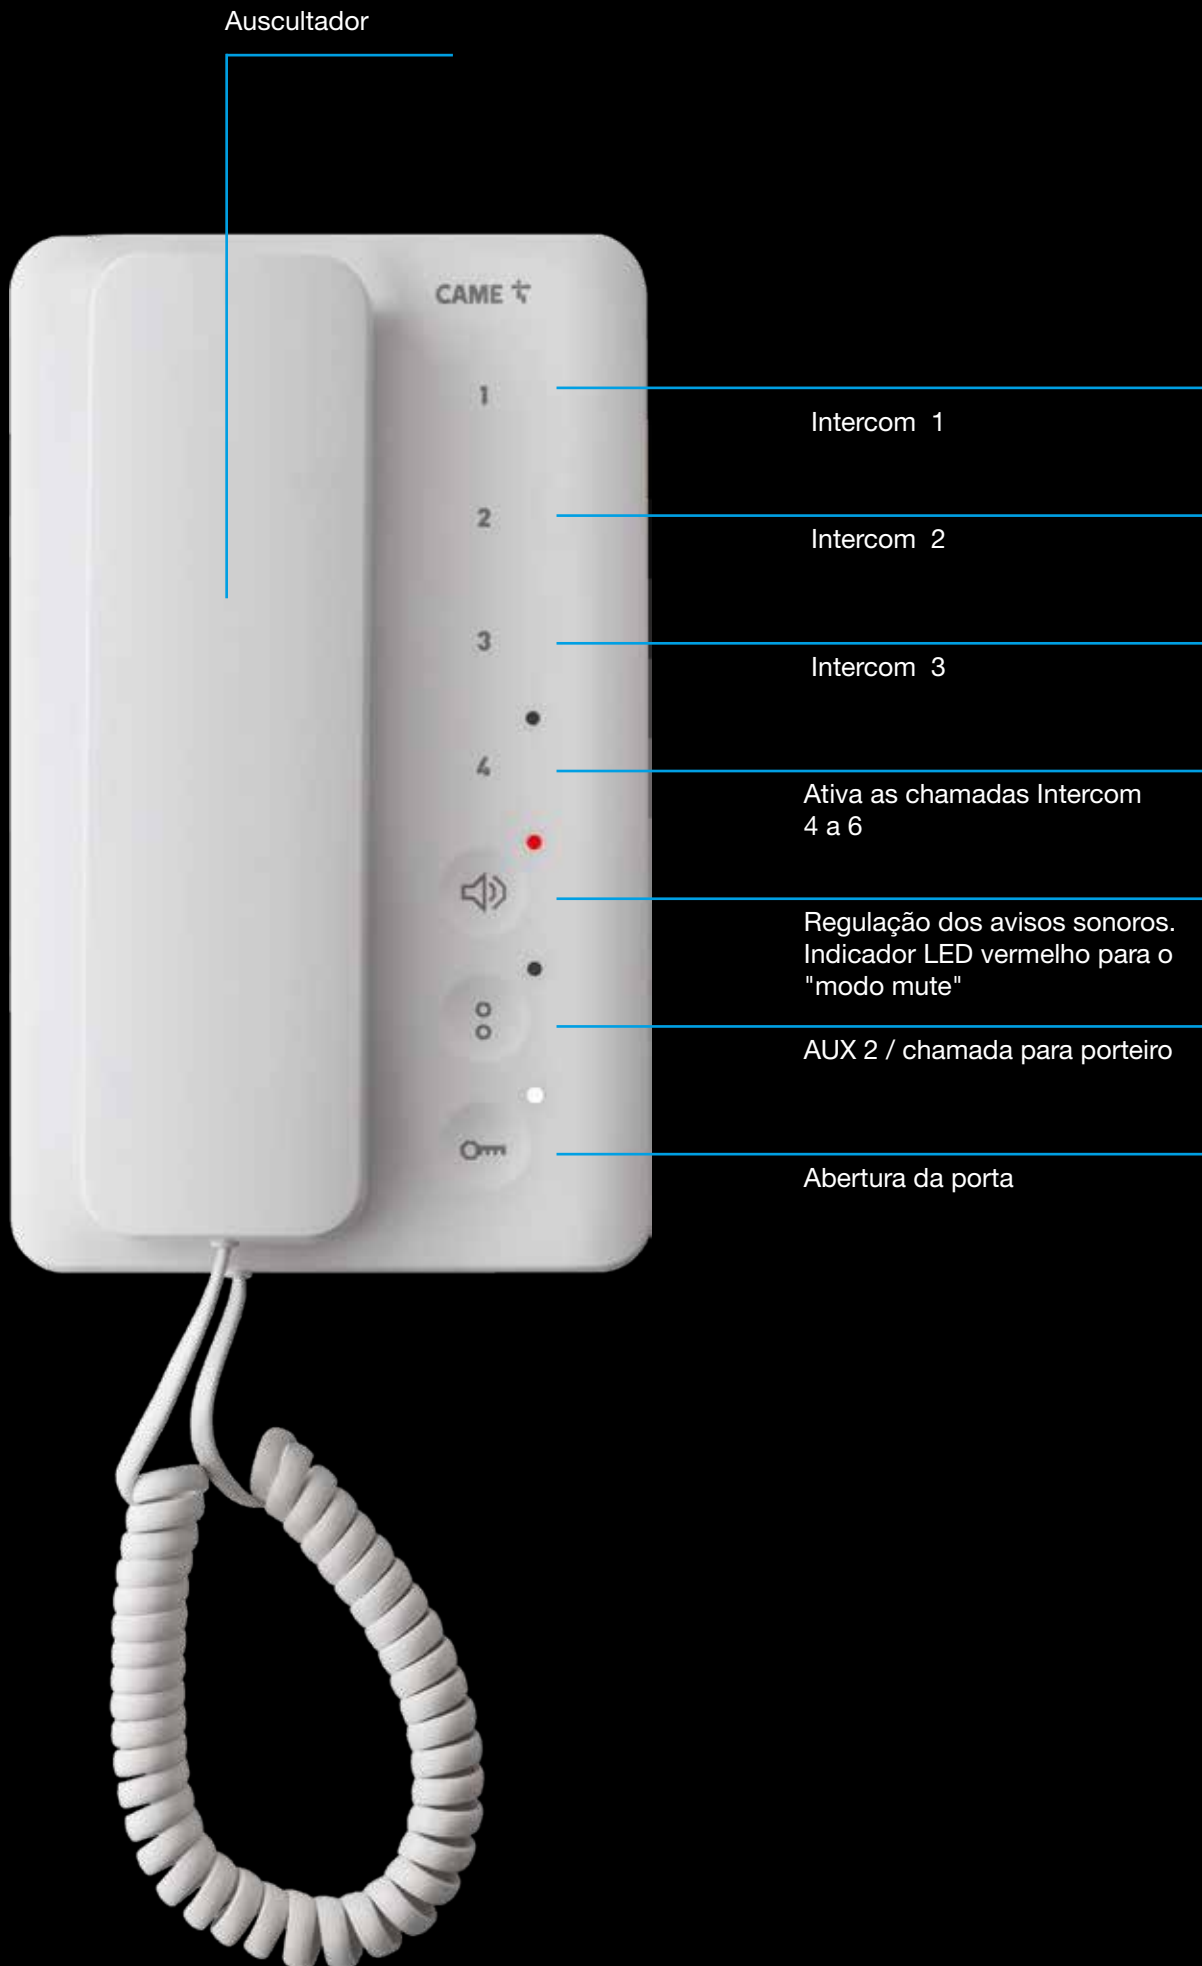

## Modelos para: **SISTEMAS X1**

### **AGT A**

- Abertura da porta
- AUX2 (configurável como chamada para o porteiro)
- Regulação dos avisos sonoros + mute
- Função Latch

### **AGT A EVO**

- Abertura da porta
- AUX2 (configurável como chamada para o porteiro)
- Regulação dos avisos sonoros + mute
- Função Latch
- 6 chamadas Intercom

Suporte de mesa  
AGT KT A

Modelos para:  
**SISTEMAS 200**

### AGT V200

- Ecrã de 5"
- OSD para a regulação da imagem
- Botões soft-touch

Modelos para:  
**SISTEMAS X1**