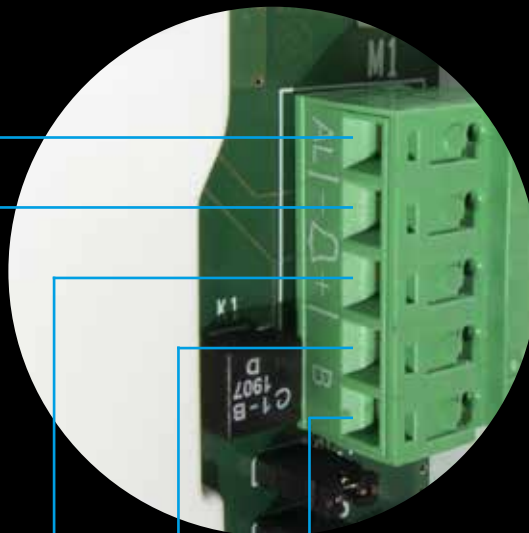

AL - Entrada de alarme
- Chamada de entrada
+ Chamada do patamar
B - Entrada da linha BUS
B - Entrada da linha BUS

CARACTERÍSTICAS TÉCNICAS

MODELOS	VÍDEO 200	VÍDEO X1	ÁUDIO 200	ÁUDIO X1
Alimentação (VDC)	14 ÷ 17,5	15 ÷ 20	-	15 ÷ 20
Consumo (mA)	95	175	-	30
Consumo em stand-by (mA)	< 12	< 1	-	< 1
Consumo de cada LED (mA)	1	1	1	1
Temperatura de armazenamento (°C)	-25 ÷ +70	-25 ÷ +70	-25 ÷ +70	-25 ÷ +70
Temperatura de funcionamento (°C)	+5 ÷ +40	+5 ÷ +40	+5 ÷ +40	+5 ÷ +40
Grau de proteção IP	IP 30	IP 30	IP 30	IP 30
Standard vídeo	PAL/NTSC	PAL/NTSC	-	-
Ecrã LCD TFT (polegadas)	5	5	-	-
Largura de banda de -3dB (MHz)	5	-	-	-
Impedância de entrada de vídeo (kΩ)	≥ 22	-	-	-
Entrada de vídeo coaxial (Vpp)	1	-	-	-
Entrada de vídeo a partir de cabo de par trançado (Vpp)	±0,6	-	-	-

CABLAGEM SIMPLIFICADA

O AGT dispõe de um terminal removível para facilitar a cablagem. Basta remover o terminal do corpo do recetor, efetuar comodamente as ligações e voltar a inserir o terminal. O AGT também possui uma ranhura especial na parte traseira para permitir a instalação com cablagem externa na parede.