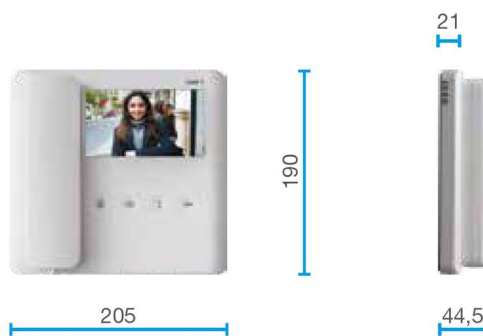

AGT VÍDEO

CÓDIGO / ARTIGO

CÓDIGO	ARTIGO	DESCRIÇÃO	COMPATIBILIDADE COM SISTEMAS
VIDEOPORTEIROS COM AUSCULTADOR PARA SISTEMAS X1			
840CF-0020	AGT V	Videoporteiro com auscultador, teclas soft-touch, ecrã LCD de 5", 1 tecla AUX programável, cor branca.	
840CF-0030	AGT V BF	Videoporteiro com auscultador, teclas soft-touch, ecrã LCD de 5", 1 tecla AUX programável, cor branca. Versão com função especial para portadores de aparelho auditivo.	
VIDEOPORTEIROS COM AUSCULTADOR PARA SISTEMAS 200			
840CF-0010	AGT V200	Videoporteiro com auscultador, teclas soft-touch e ecrã LCD de 5", cor branca.	
ACESSÓRIOS			
840XC-0150	AGT KT V	Suporte de mesa para postos internos de videoporteiro da série AGT V, Agata Vídeo, Perla Vídeo e Opale.	
INTERFONES COM AUSCULTADOR PARA SISTEMAS X1			
840CA-0040	AGT A	Interfone com auscultador, teclas soft-touch e 1 tecla AUX programável, cor branca. Dotado de tecla para a regulação/exclusão dos avisos sonoros.	
840CA-0050	AGT A EVO	Interfone com auscultador, teclas soft-touch, 1 tecla AUX programável e 4 teclas para chamadas intercomunicantes, cor branca. Dotado de tecla para a regulação/exclusão dos avisos sonoros.	
INTERFONES COM AUSCULTADOR PARA SISTEMAS 200			
840CA-0010	AGT A200	Interfone com auscultador, cor branca.	
840CA-0020	AGT A200 EVO	Interfone com auscultador, 2 teclas AUX e 4 teclas para chamadas intercomunicantes, cor branca.	
ACESSÓRIOS			
840XC-0140	AGT KT A	Suporte de mesa para postos internos de interfone da série AGT A, Agata Áudio e Perla Áudio.	

© CAME SPA - KADPTLNE20 - 2021 - PT

A CAME reserva-se o direito de efetuar alterações neste documento em qualquer momento. Reprodução proibida, mesmo que parcial.

CAME

Somos uma multinacional líder no fornecimento de soluções tecnológicas integradas para a automatização de ambientes residenciais, públicos e urbanos, que criam espaços inteligentes para o bem-estar das pessoas.

- → AUTOMATIZAÇÕES PARA PORTÕES EM GERAL
- → SISTEMAS DE VIDEOPORTEIRO
- → AUTOMATIZAÇÕES PARA GARAGENS E CERRAMENTOS INDUSTRIAIS
- → BARREIRAS AUTOMÁTICAS
- → SISTEMAS DE PARQUEAMENTO
- → CANCELAS E SPEED GATES
- → DISSUASORES E ROAD BLOCKERS
- → DISPOSITIVOS DE REGULAÇÃO TÉRMICA
- → PORTAS AUTOMÁTICAS
- → SOLUÇÕES PARA TOLDOS E PERSIANAS
- → SISTEMAS ANTI-INVASÃO
- → SISTEMAS DOMÓTICOS

comercial@casadaslampadas.com
www.casadaslampadas.com