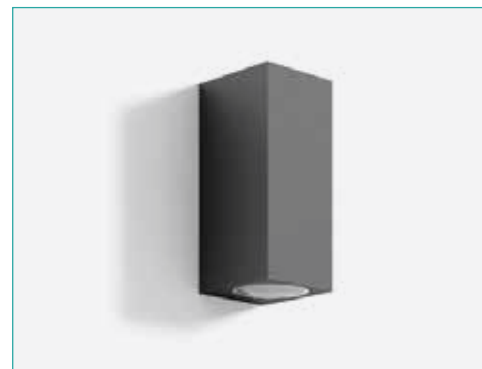

TECHNICAL INFORMATION

PINE 2X GU10

MAX 2X35W CINZENTO

Luminária exterior de parede que acolhe duas lâmpadas GU10 (não incluídas). Com design moderno, alumínio de fundição injetada e forte resistência à corrosão. Emite luz em duas direcções.

Exterior wall light fixture that houses two GU10 lamps (not included). With a modern design, die-cast aluminum and strong corrosion resistance. Emits light in two directions.

Lámpara de pared exterior que alberga dos lámparas GU10 (no incluidas). Con un diseño moderno, aluminio fundido a presión, y una fuerte resistencia a la corrosión. Emite luz en dos direcciones.

ILAR-00810

REFERENCE

Reference	ILAR-00810
Base	N/A
Body Material	Aluminum
Housing Colour	Dark Grey
Nominal Lifetime (EOL end of life)	N/A
Surface / Recessed	Surface
Dimmable	N/A
Installation	Wall

DIMENSION & WEIGHT